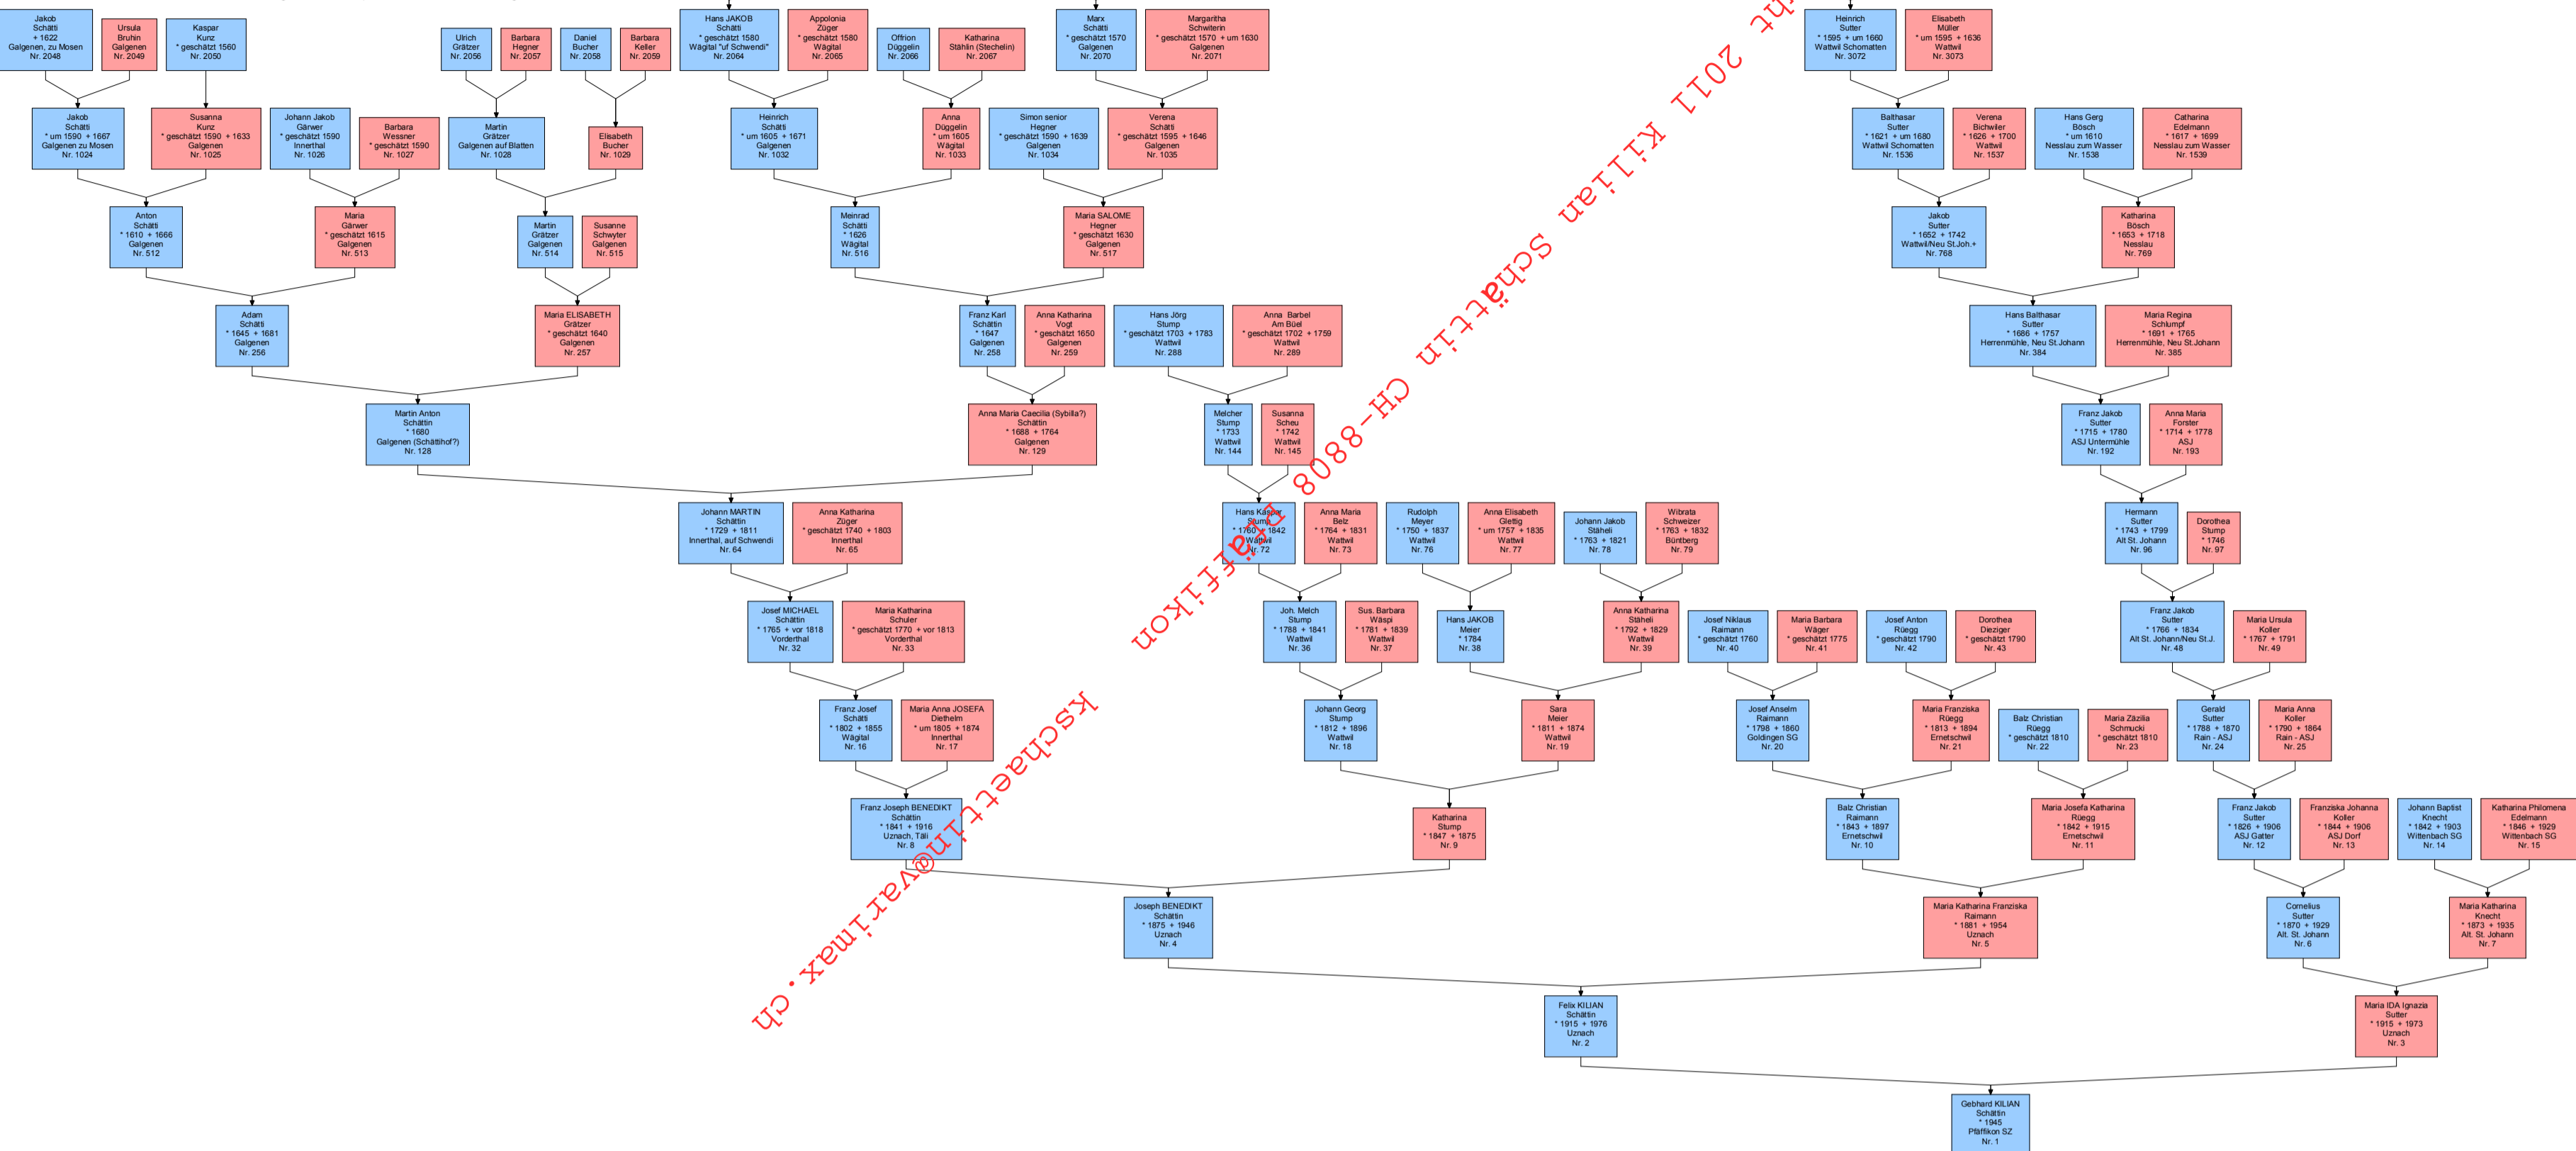

Copyright 2011 by kschaettin@varimax.ch
www.schaettin-family.ch